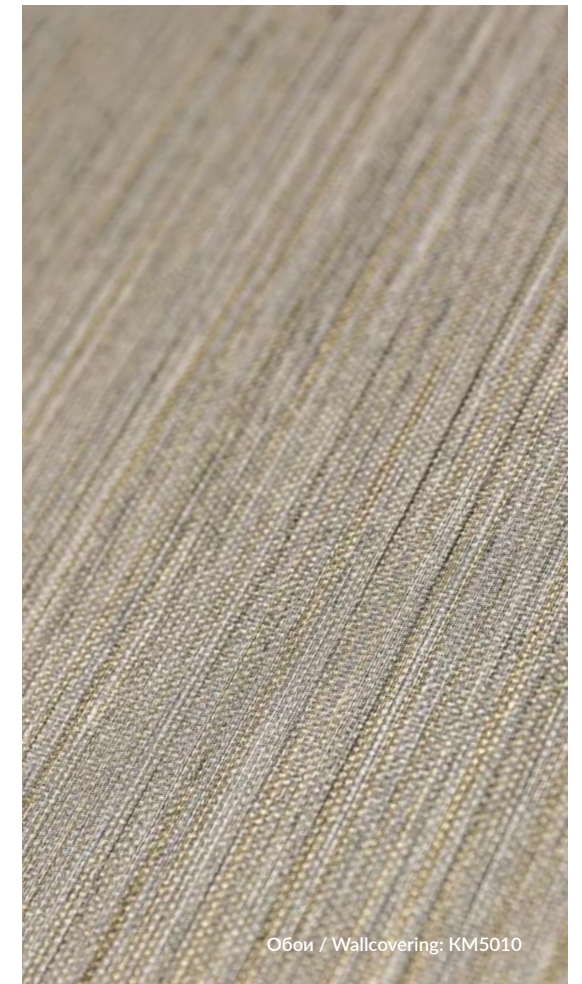

Обои: мотив KM5004, фон KM5009
На полу: керамический гранит Вяз 9,9x40,2
Wallcovering: motif KM5004, background KM5009
Floor: porcelain gres Elm 9.9x40.2

Обои / Wallcovering: KM5010