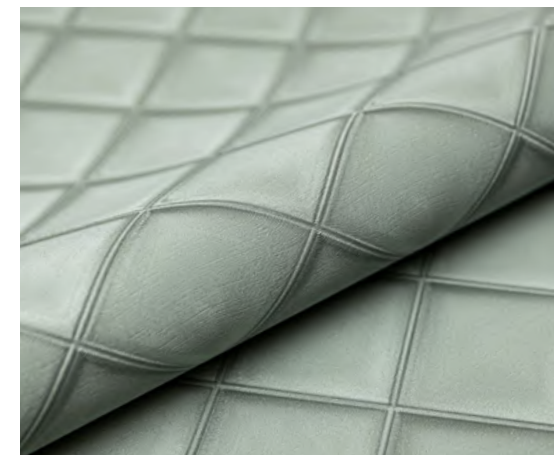

Обои / Wallcovering: KM5515

KM5512

KM5511

KM5514

KM5513

KM5515

Рисунок: капитоне
Раппорт: 20 см
Прямая стыковка

Pattern: capitone
Repeat: 20 cm
Straight match